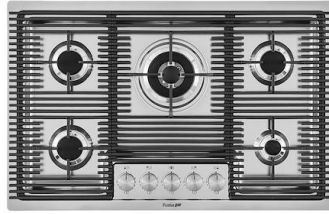

Fregadero Phantom Base

Recomendado para espesor 20 mm

fregaderos

Código: 5554 240

CARACTERÍSTICAS

PHANTOM BASE - 20 mm

Los fondos de fregadero Phantom BASE están especialmente diseñados para acoplarse con fregaderos construidos a partir de losa. El canal perimetral facilita una perfecta y sencilla fijación. Esta versión de Phantom BASE es compatible con láminas de 20 mm de espesor.

PHANTOM BASE SIN SOLDADURA

El fondo de acero Phantom BASE resuelve el problema del drenaje de las soluciones de la chapa, la inclinación que hace el molde garantiza un perfecto flujo de agua. Los radios y el perfil inclinado de Phantom BASE son garantía de higiene y total practicidad en las operaciones de limpieza.

Rejilla Black
8100 651

Tabla de corte de HDPE
8657 001

MARIDAJE RECOMENDADO

Monomando Omega Plus
8497 020

Placa de cocción Milanello 5F
7682 000

RESIDUOS AUTOMÁTICOS OPCIONALES

Desagüe automático Space Light - PL
8407 117