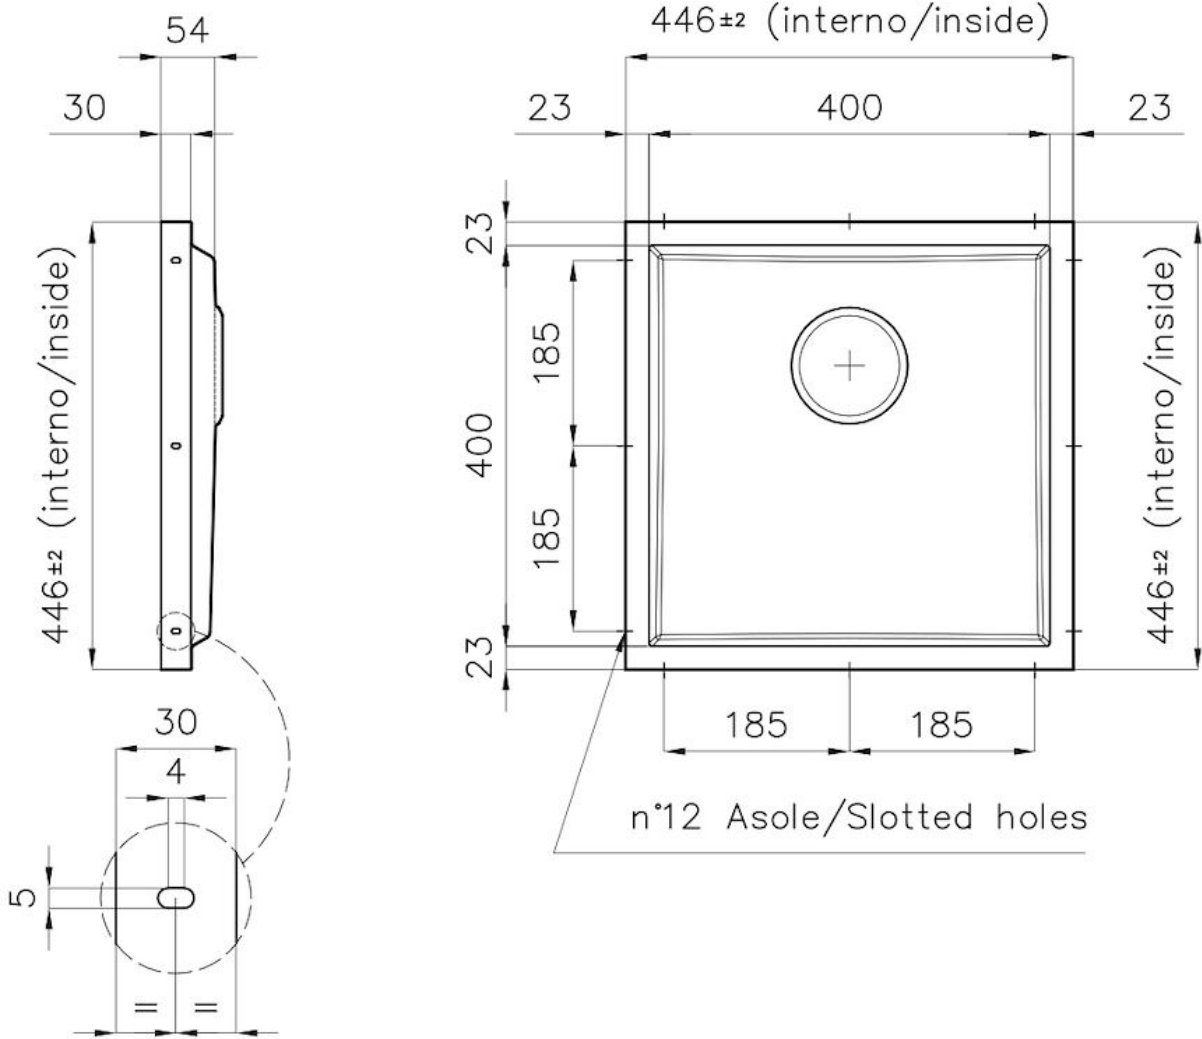

Fregadero Phantom Base

Recomendado para espesor 20 mm

fregaderos

Código: 5554 240

CARACTERÍSTICAS

PHANTOM BASE - 20 mm

Los fondos de fregadero Phantom BASE están especialmente diseñados para acoplarse con fregaderos construidos a partir de losa. El canal perimetral facilita una perfecta y sencilla fijación. Esta versión de Phantom BASE es compatible con láminas de 20 mm de espesor.

FREGADEROS DE ESPESOR

Acero 1 mm de espesor. Un espesor importante que garantiza máxima robustez para los fregaderos que no conocen las señales del envejecimiento.

REBOSADERO PERIMETRAL

El rebosadero es una seguridad siempre presente en los fregaderos Foster que impide el desbordamiento del agua de la cubeta en caso de olvido. La solución del desagüe perimetral mejora la estética gracias a la forma cuadrada y esencial.

DETALLES

Material Acero inoxidable AISI 304

Texture Foster cepillado

Dimensiones 446 x 446 mm

Número de cubetas 1 cubeta

Medida de la cubeta 406 x 406 mm

Hueco de encastre Ver ficha técnica

Dotaciones estándar Desagüe, rebosadero Foster y tubo corrugado universal (para instalar diferentes rebosaderos), Caja de embalaje

Desagüe Desagüe 3.5 "

Notas: Para chapas de 20 mm de espesor

DIBUJOS TÉCNICOS

DETTAGLIO PER TROPPO PIENO / OVERFLOW DETAILS

GALERÍA

ACCESORIOS OPCIONALES

Cesta portaplatos inox
8100 201

Cubeta blanca
8153 100