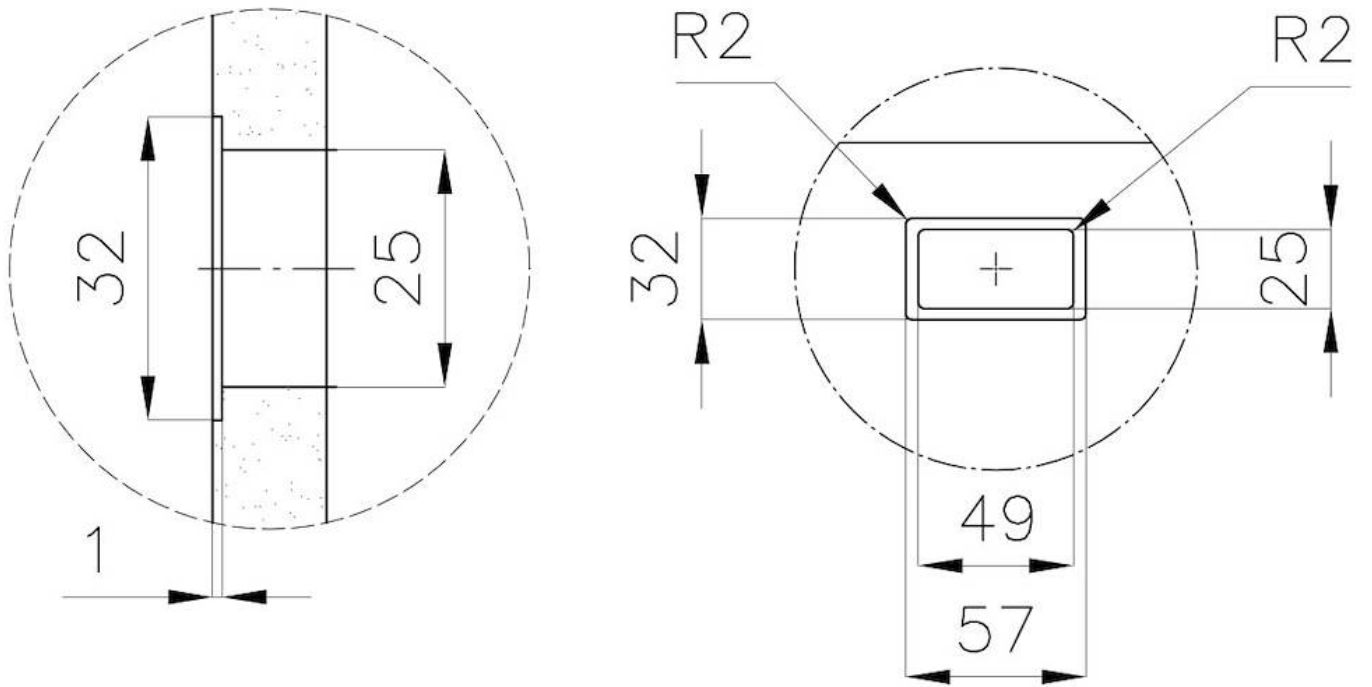

DETALLES

Material Acero inoxidable AISI 304

Texture Foster cepillado

Dimensiones 446 x 446 mm

Número de cubetas 1 cubeta

Medida de la cubeta 406 x 406 mm

Hueco de encastre Ver ficha técnica

Dotaciones estándar Desagüe, rebosadero Foster y tubo corrugado universal (para instalar diferentes rebosaderos), Caja de embalaje

Desagüe Desagüe 3.5 "

Notas: Para chapas de 20 mm de espesor

DIBUJOS TÉCNICOS

DETTAGLIO PER TROPPO PIENO / OVERFLOW DETAILS

GALERÍA

ACCESORIOS OPCIONALES

Cesta portaplatos inox
8100 201

Cubeta blanca
8153 100