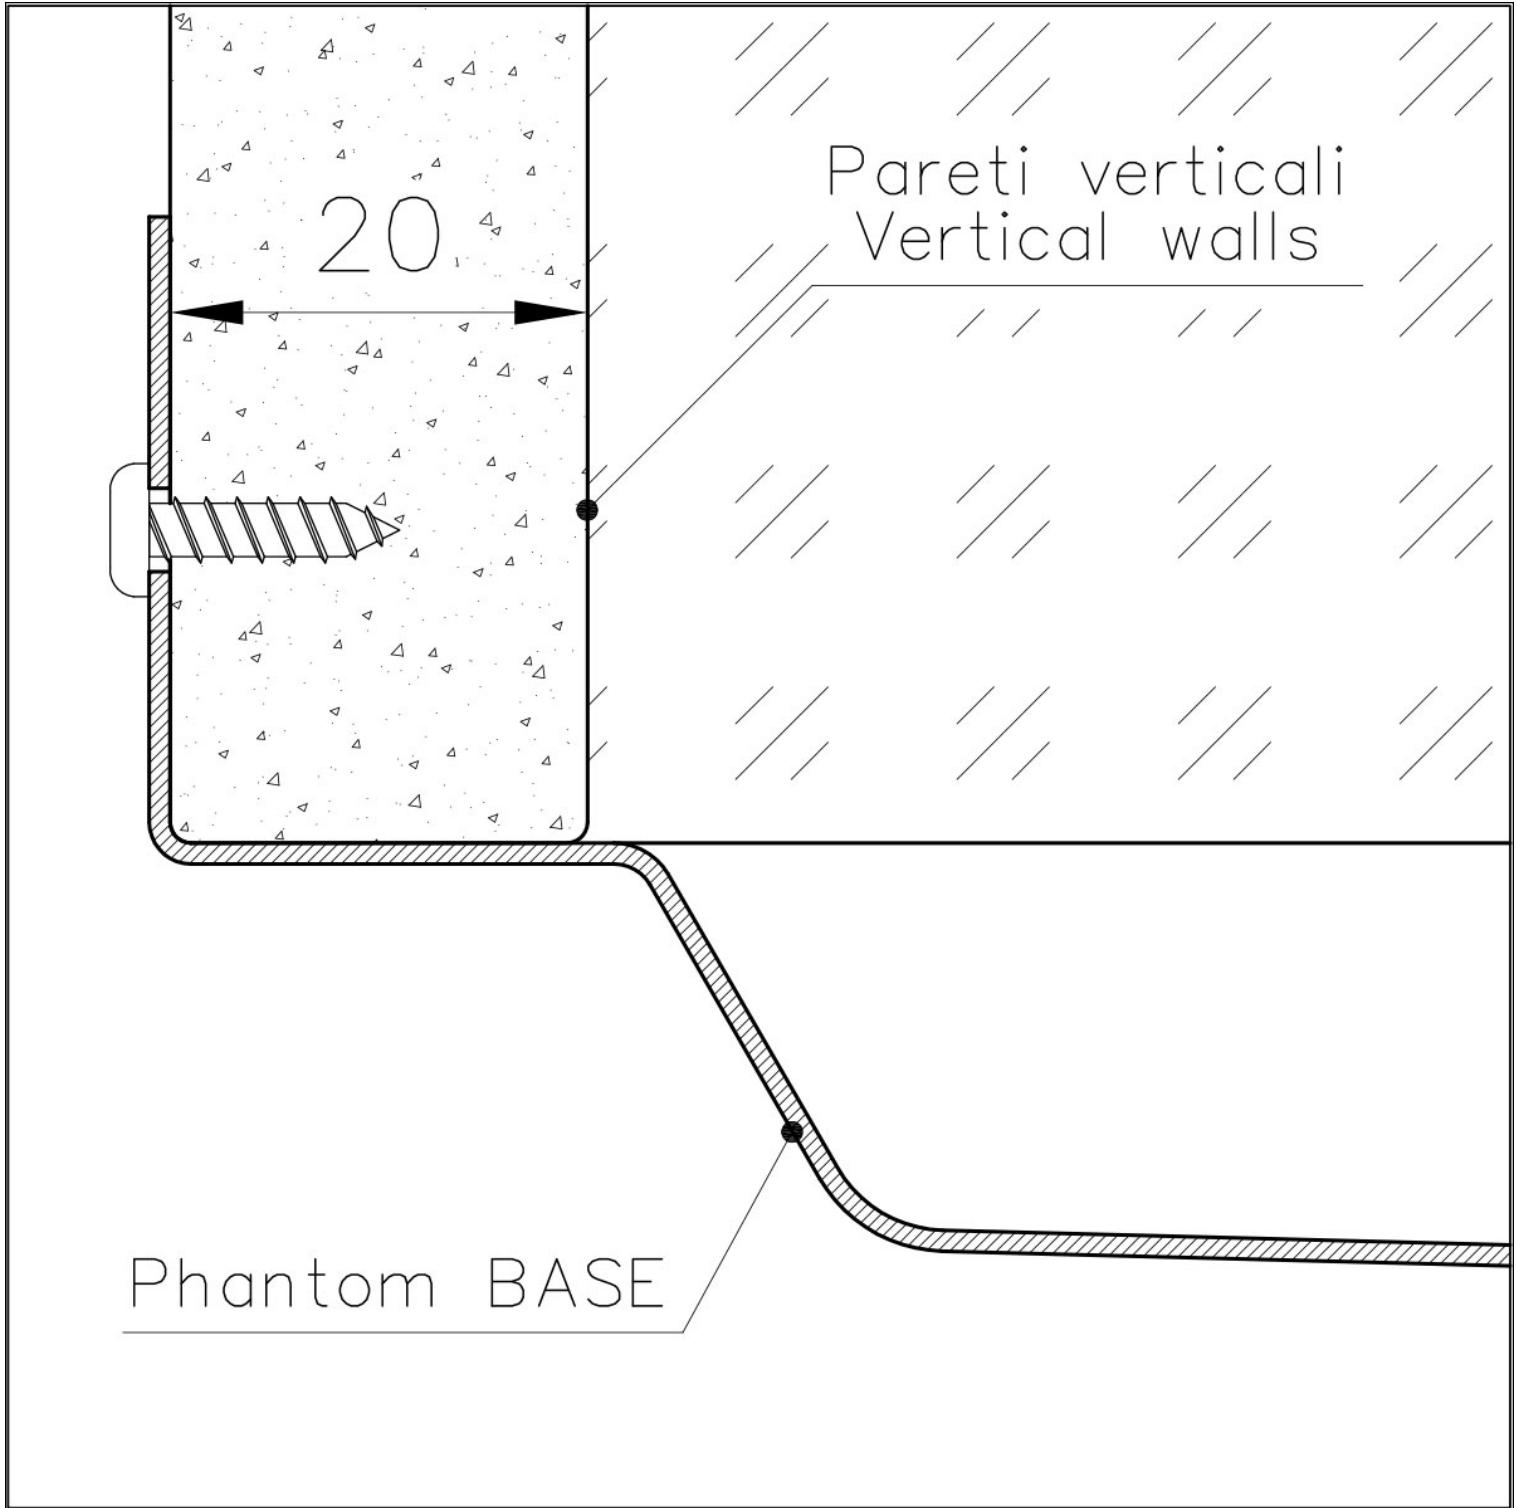

PHANTOM BASE SIN SOLDADURA

El fondo de acero Phantom BASE resuelve el problema del drenaje de las soluciones de la chapa, la inclinación que hace el molde garantiza un perfecto flujo de agua. Los radios y el perfil inclinado de Phantom BASE son garantía de higiene y total practicidad en las operaciones de limpieza.

FREGADEROS DE ESPESOR

Acero 1 mm de espesor. Un espesor importante que garantiza máxima robustez para los fregaderos que no conocen las señales del envejecimiento.

REBOSADERO PERIMETRAL

El rebosadero es una seguridad siempre presente en los fregaderos Foster que impide el desbordamiento del agua de la cubeta en caso de olvido. La solución del desagüe perimetral mejora la estética gracias a la forma cuadrada y esencial.

DETALLES

Material Acero inoxidable AISI 304

Texture Foster cepillado

Dimensiones 446 x 446 mm

Número de cubetas 1 cubeta

Medida de la cubeta 406 x 406 mm

Hueco de encastre Ver ficha técnica

Dotaciones estándar Desagüe, rebosadero Foster y tubo corrugado universal (para instalar diferentes rebosaderos), Caja de embalaje

Desagüe Desagüe 3.5 "

Notas: Para chapas de 20 mm de espesor

DIBUJOS TÉCNICOS

DETTAGLIO PER TROPPO PIENO / OVERFLOW DETAILS

GALERÍA

ACCESORIOS OPCIONALES

Cesta portaplatos inox
8100 201

Cubeta blanca
8153 100